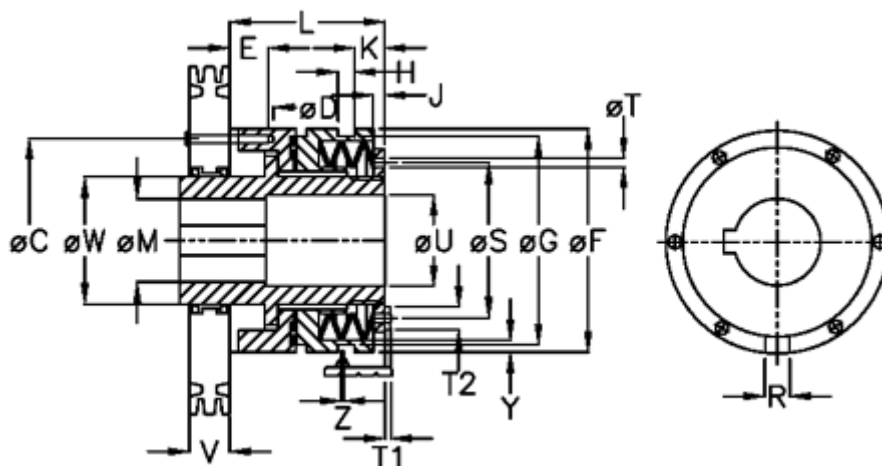

Varenummer: 46915533

Beskrivelse: Sikkerhedskobling Safeguard C 55 L

Mål

C = 125	L = 152.5	Tallerkenfjeder montering = 5x1L
D = 6xM10	M max = 55	Tallerkenfjeder udførelse = L - svær
E = 15.0	M min = 24	U = 56
F = 146	R = 12	V = 52.5
G = 140.0	S = 104	W = 78
H = 9	T = 7	X = 60.0
J = 11.0	T1 = 5.5	Y = 2
K = 27.0	T2 = 13	Z = 0.1